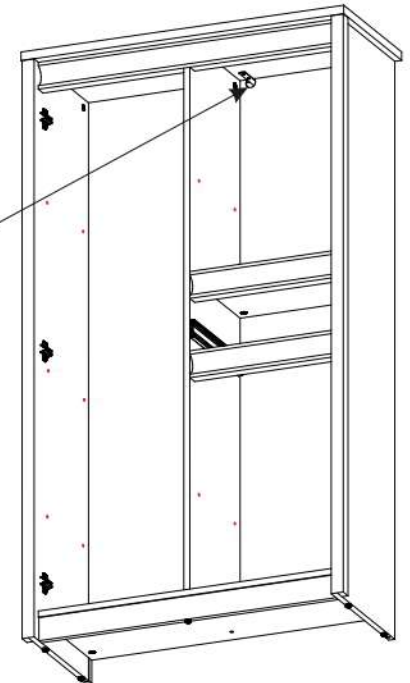

ERODIN 2D1W1S

COD	DIMENSIUNE			PACHET
	ALTEA	LARGIME	ADUNCIUNE	
001	1502	360	16/32	1 2/4
002	1502	360	16/32	1 2/4
003	856	362	22	1 1/4
004	1426	314	16	1 2/4
005	788	334	16	1 1/4
006	582	390	16	2 1/4
007	386	314	16	2 1/4
008	386	284	16	1 2/4
010	788	60	16	1 1/4
016	1445	402	3	1 2/4
017	826	402	3	1 1/4
018	619	402	3	1 1/4
022	1406	390	16	1 3/4
028	385	295	5	3 4/4
029	788	70	30	1 2/4
030	386	70	30	2 2/4
031	392	170	16	1 2/4
032	330	100	16	1 2/4
033	300	100	16	1 2/4
034	300	100	16	1 2/4
039	348	302	3	1 1/4
ACCESORII				1 1/4

1

2

3

4

5

6

7

8

9

10

11

12

13

14

15