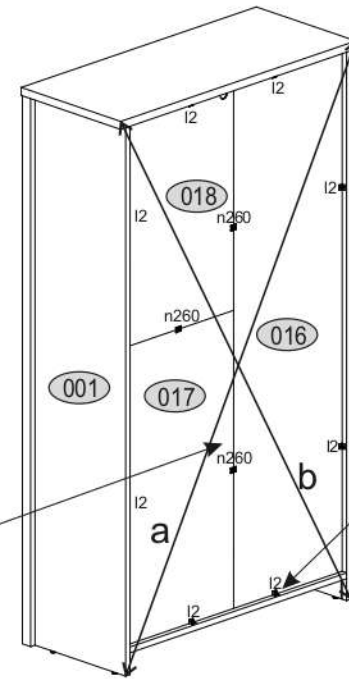

ERODIN 2D1W1S

COD	DIMENSIUNE			PACHET
	ALTEA	LARGIME	ADUNCIUNE	
001	1502	360	16/32	1 2/4
002	1502	360	16/32	1 2/4
003	856	362	22	1 1/4
004	1426	314	16	1 2/4
005	788	334	16	1 1/4
006	582	390	16	2 1/4
007	386	314	16	2 1/4
008	386	284	16	1 2/4
010	788	60	16	1 1/4
016	1445	402	3	1 2/4
017	826	402	3	1 1/4
018	619	402	3	1 1/4
022	1406	390	16	1 3/4
028	385	295	5	3 4/4
029	788	70	30	1 2/4
030	386	70	30	2 2/4
031	392	170	16	1 2/4
032	330	100	16	1 2/4
033	300	100	16	1 2/4
034	300	100	16	1 2/4
039	348	302	3	1 1/4
ACCESORII				1 1/4

x4 e1 Ø 7x50mm 	x16 r1 Ø 15x12mm 	x16 r16 	x8 s2 
x36 f1 Ø 8x30mm 	x7 a143 	x7 b119 	x39 p25 Ø 3,5x16mm 
x8 l2 	x3 n260 	x8 d1 Ø 5x17 mm 	x12 d3 Ø 5x17 mm 
x1 f3 Ø 10x50 mm 	x1 n14 	x1 p17 Ø 6x60 mm 	x5 k1 
x1 L300 	x1 z1 		

1

2

3

4

5

6

7

8

9

10

11

12

13

14

15