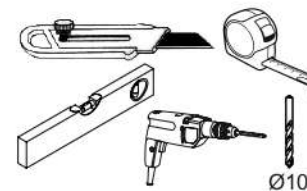

ERODIN 2D1W1S

COD	DIMENSIUNE			PACHET
	ALTEA	LARGIME	ADUNCIUNE	
001	1502	360	16/32	1 2/4
002	1502	360	16/32	1 2/4
003	856	362	22	1 1/4
004	1426	314	16	1 2/4
005	788	334	16	1 1/4
006	582	390	16	2 1/4
007	386	314	16	2 1/4
008	386	284	16	1 2/4
010	788	60	16	1 1/4
016	1445	402	3	1 2/4
017	826	402	3	1 1/4
018	619	402	3	1 1/4
022	1406	390	16	1 3/4
028	385	295	5	3 4/4
029	788	70	30	1 2/4
030	386	70	30	2 2/4
031	392	170	16	1 2/4
032	330	100	16	1 2/4
033	300	100	16	1 2/4
034	300	100	16	1 2/4
039	348	302	3	1 1/4
ACCESORII				1 1/4

x4 e1 Ø 7x50mm 	x16 r1 Ø 15x12mm 	x16 r16 	x8 s2 
x36 f1 Ø 8x30mm 	x7 a143 	x7 b119 	x39 p25 Ø 3,5x16mm 
x8 l2 	x3 n260 	x8 d1 Ø 5x17 mm 	x12 d3 Ø 5x17 mm 
x1 f3 Ø 10x50 mm 	x1 n14 	x1 p17 Ø 6x60 mm 	x5 k1 
x1 L300 	x1 z1 		