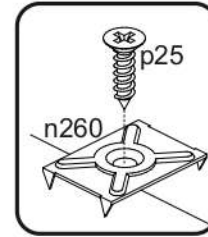

ERODIN 2D1W1S

COD	DIMENSIUNE			PACHET
	ALTEA	LARGIME	ADUNCIUNE	
001	1502	360	16/32	1 2/4
002	1502	360	16/32	1 2/4
003	856	362	22	1 1/4
004	1426	314	16	1 2/4
005	788	334	16	1 1/4
006	582	390	16	2 1/4
007	386	314	16	2 1/4
008	386	284	16	1 2/4
010	788	60	16	1 1/4
016	1445	402	3	1 2/4
017	826	402	3	1 1/4
018	619	402	3	1 1/4
022	1406	390	16	1 3/4
028	385	295	5	3 4/4
029	788	70	30	1 2/4
030	386	70	30	2 2/4
031	392	170	16	1 2/4
032	330	100	16	1 2/4
033	300	100	16	1 2/4
034	300	100	16	1 2/4
039	348	302	3	1 1/4
ACCESORII				1 1/4

x4 e1 Ø 7x50mm 	x16 r1 Ø 15x12mm 	x16 r16 	x8 s2 
x36 f1 Ø 8x30mm 	x7 a143 	x7 b119 	x39 p25 Ø 3,5x16mm 
x8 l2 	x3 n260 	x8 d1 Ø 5x17 mm 	x12 d3 Ø 5x17 mm 
x1 f3 Ø 10x50 mm 	x1 n14 	x1 p17 Ø 6x60 mm 	x5 k1 
x1 L300 	x1 z1 		

1

2

3

4

5

6

7

8