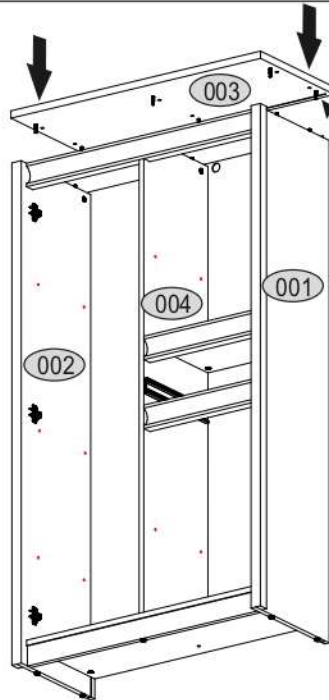

ERODIN 2D1W1S

COD	DIMENSIUNE			PACHET
	ALTEA	LARGIME	ADUNCIUNE	
001	1502	360	16/32	1 2/4
002	1502	360	16/32	1 2/4
003	856	362	22	1 1/4
004	1426	314	16	1 2/4
005	788	334	16	1 1/4
006	582	390	16	2 1/4
007	386	314	16	2 1/4
008	386	284	16	1 2/4
010	788	60	16	1 1/4
016	1445	402	3	1 2/4
017	826	402	3	1 1/4
018	619	402	3	1 1/4
022	1406	390	16	1 3/4
028	385	295	5	3 4/4
029	788	70	30	1 2/4
030	386	70	30	2 2/4
031	392	170	16	1 2/4
032	330	100	16	1 2/4
033	300	100	16	1 2/4
034	300	100	16	1 2/4
039	348	302	3	1 1/4
ACCESORII				1 1/4

1

2

3

4

5

6

7

8

9

10

11

12

13

14

15