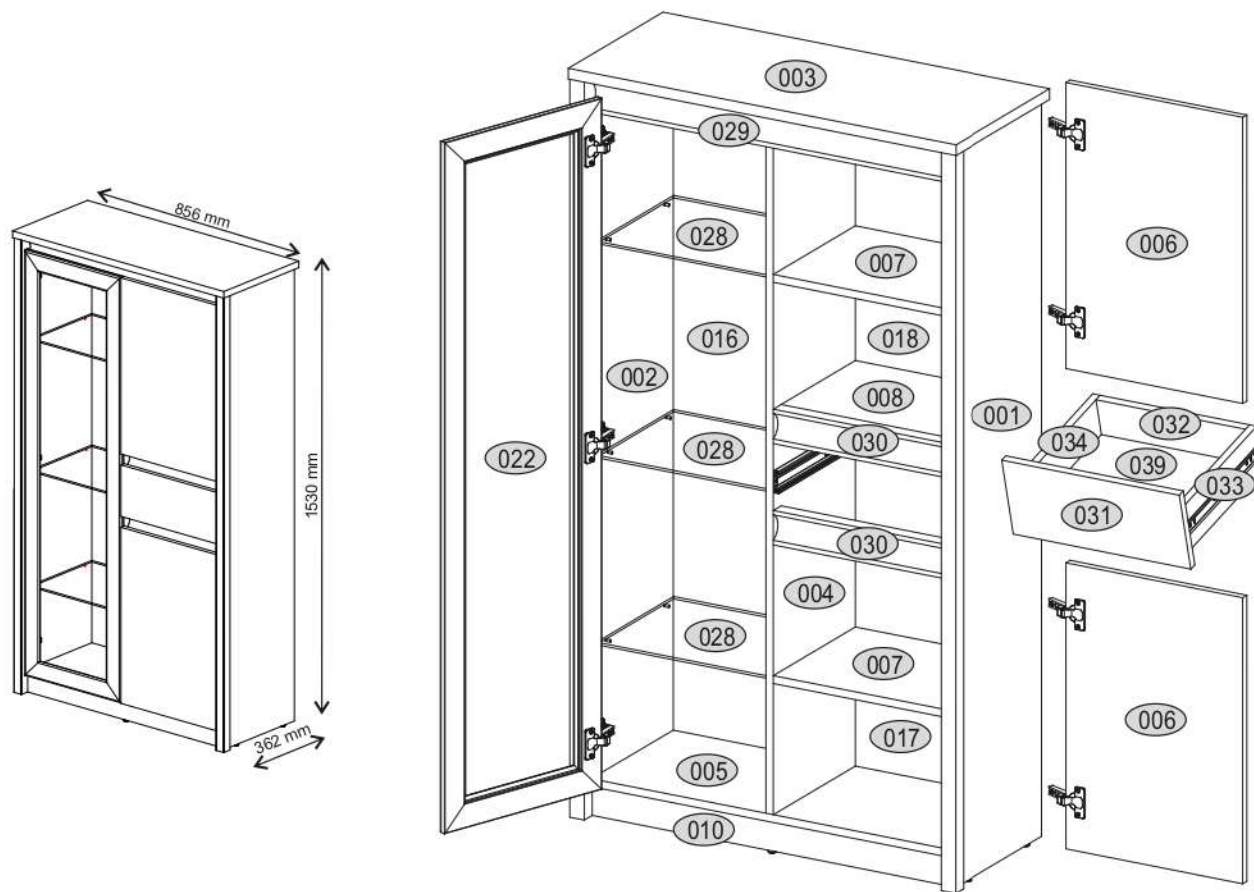

ERODIN 2D1W1S

COD	DIMENSIUNE			PACHET
	ALTEA	LARGIME	ADUNCIUNE	
001	1502	360	16/32	1 2/4
002	1502	360	16/32	1 2/4
003	856	362	22	1 1/4
004	1426	314	16	1 2/4
005	788	334	16	1 1/4
006	582	390	16	2 1/4
007	386	314	16	2 1/4
008	386	284	16	1 2/4
010	788	60	16	1 1/4
016	1445	402	3	1 2/4
017	826	402	3	1 1/4
018	619	402	3	1 1/4
022	1406	390	16	1 3/4
028	385	295	5	3 4/4
029	788	70	30	1 2/4
030	386	70	30	2 2/4
031	392	170	16	1 2/4
032	330	100	16	1 2/4
033	300	100	16	1 2/4
034	300	100	16	1 2/4
039	348	302	3	1 1/4
ACCESORII				1 1/4

x4 e1 Ø 7x50mm 	x16 r1 Ø 15x12mm 	x16 r16 	x8 s2 
x36 f1 Ø 8x30mm 	x7 a143 	x7 b119 	x39 p25 Ø 3,5x16mm 
x8 l2 	x3 n260 	x8 d1 Ø 5x17 mm 	x12 d3 Ø 5x17 mm 
x1 f3 Ø 10x50 mm 	x1 n14 	x1 p17 Ø 6x60 mm 	x5 k1 
x1 L300 	x1 z1 		

AVERTIZARE! Mobilierul trebuie fixat permanent de perete pentru a evita riscul de răsturnare. Pachetul nu include suruburi de fixare, deoarece tipul de fixare trebuie ales în funcție de tipul de perete. Alege tipul potrivit pentru peretele tău.