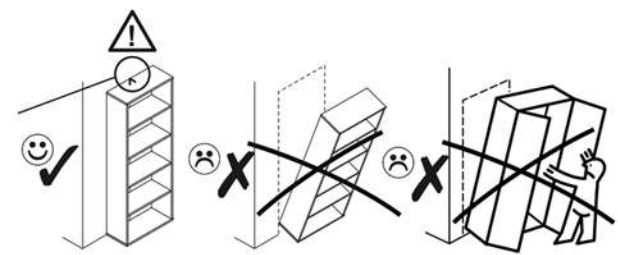

x4 e1 Ø 7x50mm 	x16 r1 Ø 15x12mm 	x16 r16 	x8 s2
x36 f1 Ø 8x30mm 	x7 a143 	x7 b119 	x39 p25 Ø 3,5x16mm
x8 l2 	x3 n260 	x8 d1 Ø 5x17 mm 	x12 d3 Ø 5x17 mm
x1 f3 Ø 10x50 mm 	x1 n14 	x1 p17 Ø 6x60 mm 	x5 k1
x1 L300 	x1 z1 		

AVERTIZARE! Mobilierul trebuie fixat permanent de perete pentru a evita riscul de răsturnare. Pachetul nu include suruburi de fixare, deoarece tipul de fixare trebuie ales în funcție de tipul de perete. Alege tipul potrivit pentru peretele tău.