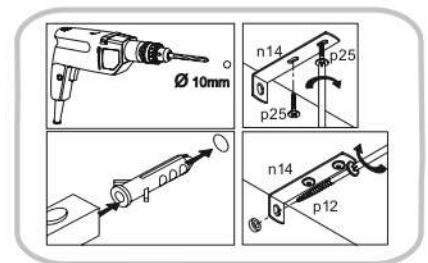

x4 e1 Ø 7x50mm 	x16 r1 Ø 15x12mm 	x16 r16 	x8 s2
x36 f1 Ø 8x30mm 	x7 a143 	x7 b119 	x39 p25 Ø 3,5x16mm
x8 l2 	x3 n260 	x8 d1 Ø 5x17 mm 	x12 d3 Ø 5x17 mm
x1 f3 Ø 10x50 mm 	x1 n14 	x1 p17 Ø 6x60 mm 	x5 k1
x1 L300 	x1 z1 		

AVERTIZARE! Mobilierul trebuie fixat permanent de perete pentru a evita riscul de răsturnare. Pachetul nu include suruburi de fixare, deoarece tipul de fixare trebuie ales în funcție de tipul de perete. Alege tipul potrivit pentru peretele tău.