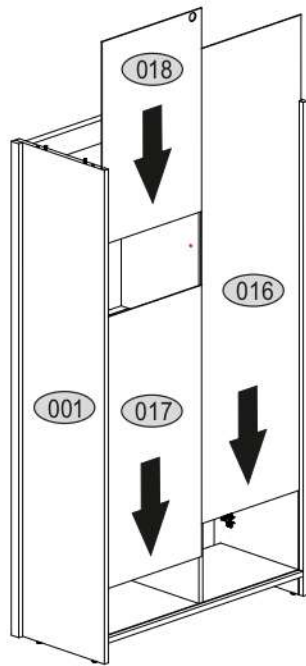

ERODIN 2D1W1S

COD	DIMENSIUNE			PACHET
	ALTEA	LARGIME	ADUNCIUNE	
001	1502	360	16/32	1 2/4
002	1502	360	16/32	1 2/4
003	856	362	22	1 1/4
004	1426	314	16	1 2/4
005	788	334	16	1 1/4
006	582	390	16	2 1/4
007	386	314	16	2 1/4
008	386	284	16	1 2/4
010	788	60	16	1 1/4
016	1445	402	3	1 2/4
017	826	402	3	1 1/4
018	619	402	3	1 1/4
022	1406	390	16	1 3/4
028	385	295	5	3 4/4
029	788	70	30	1 2/4
030	386	70	30	2 2/4
031	392	170	16	1 2/4
032	330	100	16	1 2/4
033	300	100	16	1 2/4
034	300	100	16	1 2/4
039	348	302	3	1 1/4
ACCESORII				1 1/4

x4 e1 Ø 7x50mm 	x16 r1 Ø 15x12mm 	x16 r16 	x8 s2 
x36 f1 Ø 8x30mm 	x7 a143 	x7 b119 	x39 p25 Ø 3,5x16mm 
x8 l2 	x3 n260 	x8 d1 Ø 5x17 mm 	x12 d3 Ø 5x17 mm 
x1 f3 Ø 10x50 mm 	x1 n14 	x1 p17 Ø 6x60 mm 	x5 k1 
x1 L300 	x1 z1 		

1

2

3

4

5

6

7

8

9

10

11

12

13

14

15