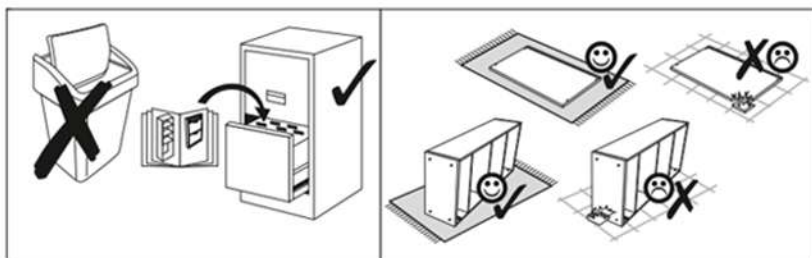

ERODIN 2D1W1S

COD	DIMENSIUNE			PACHET
	ALTEA	LARGIME	ADUNCIUNE	
001	1502	360	16/32	1 2/4
002	1502	360	16/32	1 2/4
003	856	362	22	1 1/4
004	1426	314	16	1 2/4
005	788	334	16	1 1/4
006	582	390	16	2 1/4
007	386	314	16	2 1/4
008	386	284	16	1 2/4
010	788	60	16	1 1/4
016	1445	402	3	1 2/4
017	826	402	3	1 1/4
018	619	402	3	1 1/4
022	1406	390	16	1 3/4
028	385	295	5	3 4/4
029	788	70	30	1 2/4
030	386	70	30	2 2/4
031	392	170	16	1 2/4
032	330	100	16	1 2/4
033	300	100	16	1 2/4
034	300	100	16	1 2/4
039	348	302	3	1 1/4
ACCESORII				1 1/4

AVERTIZARE! Mobilierul trebuie fixat permanent de perete pentru a evita riscul de răsturnare. Pachetul nu include suruburi de fixare, deoarece tipul de fixare trebuie ales în funcție de tipul de perete. Alege tipul potrivit pentru peretele tău.